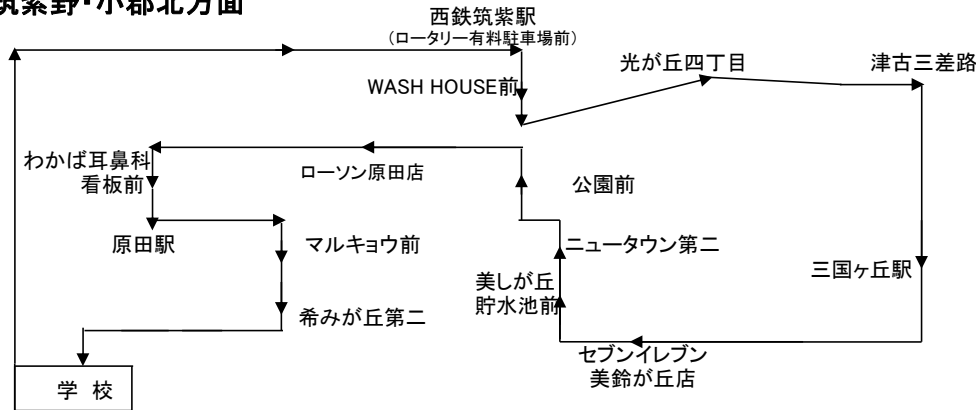

↓(送り専用です)

筑紫野・小郡南方面

令和 4年12月

行先	1便	2便	3便	4便	5便	6便	7便	8便	9便	終便
学校発	8:30		11:35	12:35	14:25		16:30	17:35		20:35
大原西交差点 (しらき歯科医院看板前)	8:40		11:50	12:50	14:40		16:45	17:50		
小郡幼稚園(バス停)	8:41		11:51	12:51	14:41		16:46	17:51		
高尾看護専門学校前	8:42		11:52	12:52	14:42		16:47	17:52		
小郡中学校(テニスコート前)	8:44		11:54	12:54	14:44		16:49	17:54		
コイン精米機前	8:45		11:55	12:55	14:45		16:50	17:55		
小郡スイミングスクール向側	8:47		11:57	12:57	14:47		16:52	17:57		
東福童交差点 (公民館入口看板向側)	8:47		11:57	12:57	14:47		16:52	17:57		
高尾デンタルクリニック向側	8:48		11:58	12:58	14:48		16:53	17:58		
ざぶざぶランド小郡	8:49		11:59	12:59	14:49		16:54	17:59		
松尾病院(消防団格納庫前)	8:51		12:01	13:01	14:51		16:56	18:01		
西鉄小郡駅(バス停)	8:53		12:03	13:03	14:53		16:58	18:03		
東原鮮魚店看板前	8:56		12:06	13:06	14:56		17:01	18:06		
大原中学校(バス停)	8:57		12:07	13:07	14:57		17:02	18:07		
自衛隊ため池前 (ダイレックス看板向側)	8:58		12:08	13:08	14:58		17:03	18:08		
小郡大保郵便局 (クリアーニング看板下)	8:59		12:09	13:09	14:59		17:04	18:09		
西鉄大保駅(修学館前)	9:00		12:10	13:10	15:00		17:05	18:10		
西鉄三沢駅(山下不動産前)	9:02		12:12	13:12	15:02		17:07	18:12		
りんご歯科前	9:04		12:14	13:14	15:04		17:09	18:14		
美鈴が丘第三(バス停)	9:06		12:16	13:16	15:06		17:11	18:16		
美鈴が丘第二(バス停)	9:06		12:16	13:16	15:06		17:11	18:16		
学校着	9:11		12:21	13:21	15:11		17:16	18:21		

↓(送り専用です)

筑紫野・小郡北方面