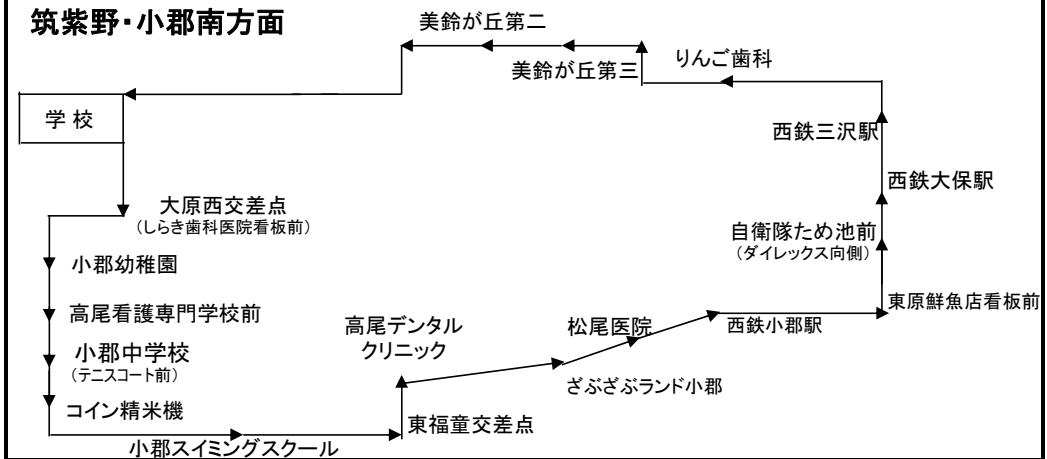

↓(送り専用です)

筑紫野・小郡南方面

令和 4年12月

行先	1便	2便	3便	4便	5便	6便	7便	8便	9便	終便
学校発	8:30		11:35	12:35	14:25		16:30	17:35		20:35
大原西交差点 (しらき歯科医院看板前)	8:40		11:50	12:50	14:40		16:45	17:50		
小郡幼稚園(バス停)	8:41		11:51	12:51	14:41		16:46	17:51		
高尾看護専門学校前	8:42		11:52	12:52	14:42		16:47	17:52		
小郡中学校(テニスコート前)	8:44		11:54	12:54	14:44		16:49	17:54		
コイン精米機前	8:45		11:55	12:55	14:45		16:50	17:55		
小郡スイミングスクール向側	8:47		11:57	12:57	14:47		16:52	17:57		
東福童交差点 (公民館入口看板向側)	8:47		11:57	12:57	14:47		16:52	17:57		
高尾デンタルクリニック向側	8:48		11:58	12:58	14:48		16:53	17:58		
ざぶざぶランド小郡	8:49		11:59	12:59	14:49		16:54	17:59		
松尾病院(消防団格納庫前)	8:51		12:01	13:01	14:51		16:56	18:01		
西鉄小郡駅(バス停)	8:53		12:03	13:03	14:53		16:58	18:03		
東原鮮魚店看板前	8:56		12:06	13:06	14:56		17:01	18:06		
大原中学校(バス停)	8:57		12:07	13:07	14:57		17:02	18:07		
自衛隊ため池前 (ダイレックス看板向側)	8:58		12:08	13:08	14:58		17:03	18:08		
小郡大保郵便局 (クリアーニング看板下)	8:59		12:09	13:09	14:59		17:04	18:09		
西鉄大保駅(修学館前)	9:00		12:10	13:10	15:00		17:05	18:10		
西鉄三沢駅(山下不動産前)	9:02		12:12	13:12	15:02		17:07	18:12		
りんご歯科前	9:04		12:14	13:14	15:04		17:09	18:14		
美鈴が丘第三(バス停)	9:06		12:16	13:16	15:06		17:11	18:16		
美鈴が丘第二(バス停)	9:06		12:16	13:16	15:06		17:11	18:16		
学校着	9:11		12:21	13:21	15:11		17:16	18:21		

↓(送り専用です)

筑紫野・小郡北方面

筑紫野・小郡南方面

※ 送迎バス利用についてのお願い

- ◎ ご利用の際は、運転手にわかるよう早めに大きく手を上げてお知らせください。
- ◎ 交通渋滞が予想される場合は、一便早い時間のバスのご利用をお願いします。
- ◎ 交通渋滞等の事情で遅延・不通過の場合があります、定刻を過ぎた時はお手数ですが早めに学校へお問い合わせください。運行状況をお知らせします。